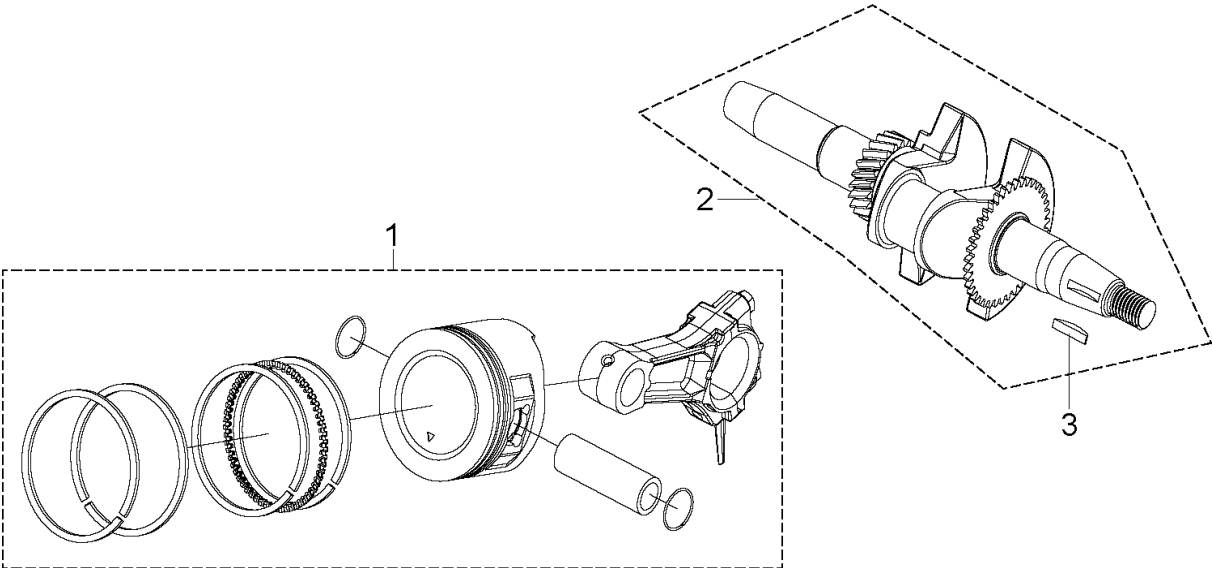

## ALTERNATOR

G2500P, 2018-08

Ref	Part No	Description	Remark	QTY KIT
1	596 69 90-01	ALTERNATOR		1
8	596 60 63-01	REGULATOR		1

CRANKCASE

G2500P, 2018-08

Ref	Part No	Description	Remark	QTY KIT
1	596 69 94-01	CRANKCASE ASSY		1
6	596 60 47-01	SENSOR		1
11	596 60 44-01	SEAL		1

CRANKCASE COVER

G2500P, 2018-08

Ref	Part No	Description	Remark	QTY KIT
1	596 69 97-01	COVER ASSY		1
2	596 60 24-01	DIPSTICK		1
6	596 60 44-01	SEAL		1
8	588 00 27-01	GASKET		1

CRANKSHAFT

G2500P, 2018-08

Ref	Part No	Description	Remark	QTY KIT
1	596 60 18-01	CRANKSHAFT ASSY		1
2	596 70 00-01	PISTON ASSY		1
3	588 00 30-01	WOODRUFF KEY		1

## FUEL TANK

G2500P, 2018-08

Ref	Part No	Description	Remark	QTY KIT
5	596 60 29-01	SWITCH		1
6	596 60 31-01	FUEL TANK		1
7	596 57 65-01	FUEL CAP		1

CYLINDER

G2500P, 2018-08

Ref	Part No	Description	Remark	QTY KIT
1	596 70 11-01	CYLINDER HEAD KIT		1
3	589 85 55-01	GASKET		1
9	596 60 38-01	CYLINDER HEAD		1
5	590 37 83-01	SPARK PLUG		1

INLET MANIFOLD

G2500P, 2018-08

Ref	Part No	Description	Remark	QTY KIT
1	596 70 16-01	INLET		1
4	596 57 67-01	CARBURETTOR		1
7	588 00 70-01	NUT		2
8	596 57 60-01	AIR FILTER		1
13	596 57 63-01	AIR FILTER		1
14	596 57 64-01	AIR FILTER		1