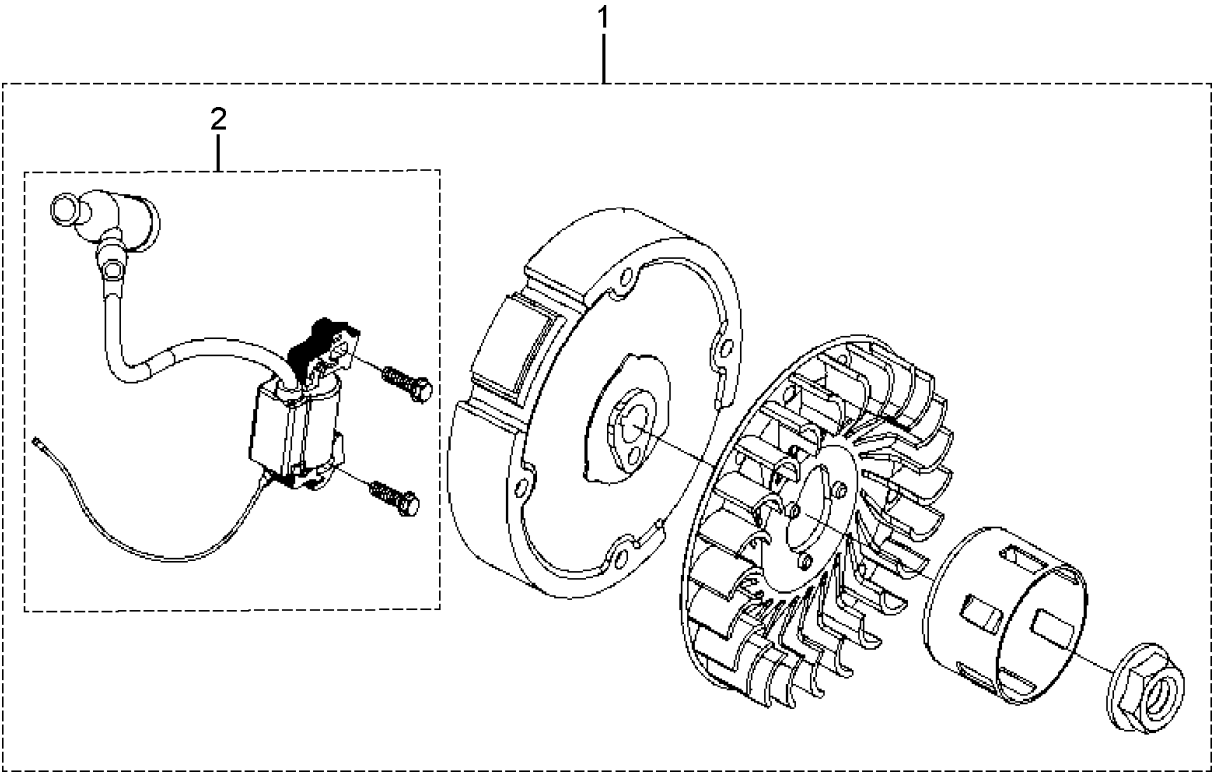

CRANKCASE COVER

G2500P, 2018-08

Ref	Part No	Description	Remark	QTY KIT
1	596 69 97-01	COVER ASSY		1
2	596 60 24-01	DIPSTICK		1
6	596 60 44-01	SEAL		1
8	588 00 27-01	GASKET		1

CRANKSHAFT

G2500P, 2018-08

Ref	Part No	Description	Remark	QTY KIT
1	596 60 18-01	CRANKSHAFT ASSY		1
2	596 70 00-01	PISTON ASSY		1
3	588 00 30-01	WOODRUFF KEY		1

FLYWHEEL

G2500P, 2018-08

Ref	Part No	Description	Remark	QTY KIT
1	596 60 41-01	IGNITION MODULE ASSY		1
2	596 70 04-01	FLYWHEEL ASSY		1

Ref	Part No	Description	Remark	QTY KIT
1	596 70 07-01	FRAME		1

## FUEL TANK

G2500P, 2018-08

Ref	Part No	Description	Remark	QTY KIT
5	596 60 29-01	SWITCH		1
6	596 60 31-01	FUEL TANK		1
7	596 57 65-01	FUEL CAP		1

CYLINDER

G2500P, 2018-08

Ref	Part No	Description	Remark	QTY KIT
1	596 70 11-01	CYLINDER HEAD KIT		1
3	589 85 55-01	GASKET		1
9	596 60 38-01	CYLINDER HEAD		1
5	590 37 83-01	SPARK PLUG		1

INLET MANIFOLD

G2500P, 2018-08

Ref	Part No	Description	Remark	QTY KIT
1	596 70 16-01	INLET		1
4	596 57 67-01	CARBURETTOR		1
7	588 00 70-01	NUT		2
8	596 57 60-01	AIR FILTER		1
13	596 57 63-01	AIR FILTER		1
14	596 57 64-01	AIR FILTER		1