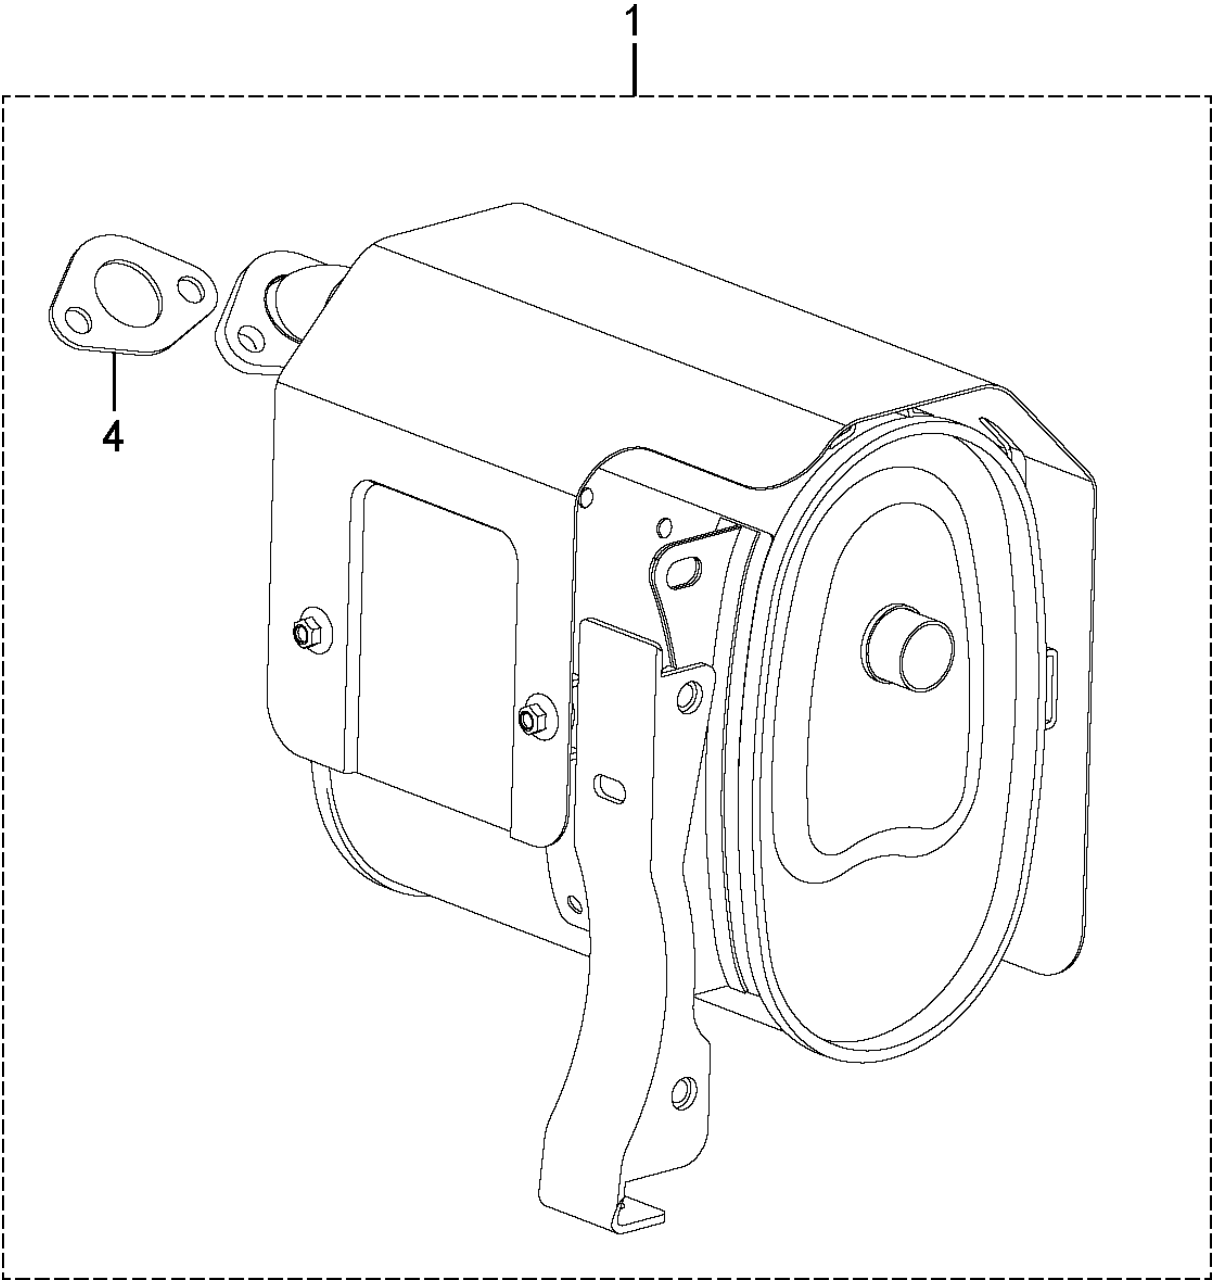

## FUEL TANK

G2500P, 2018-08

Ref	Part No	Description	Remark	QTY KIT
5	596 60 29-01	SWITCH		1
6	596 60 31-01	FUEL TANK		1
7	596 57 65-01	FUEL CAP		1

CYLINDER

G2500P, 2018-08

Ref	Part No	Description	Remark	QTY KIT
1	596 70 11-01	CYLINDER HEAD KIT		1
3	589 85 55-01	GASKET		1
9	596 60 38-01	CYLINDER HEAD		1
5	590 37 83-01	SPARK PLUG		1

INLET MANIFOLD

G2500P, 2018-08

Ref	Part No	Description	Remark	QTY KIT
1	596 70 16-01	INLET		1
4	596 57 67-01	CARBURETTOR		1
7	588 00 70-01	NUT		2
8	596 57 60-01	AIR FILTER		1
13	596 57 63-01	AIR FILTER		1
14	596 57 64-01	AIR FILTER		1