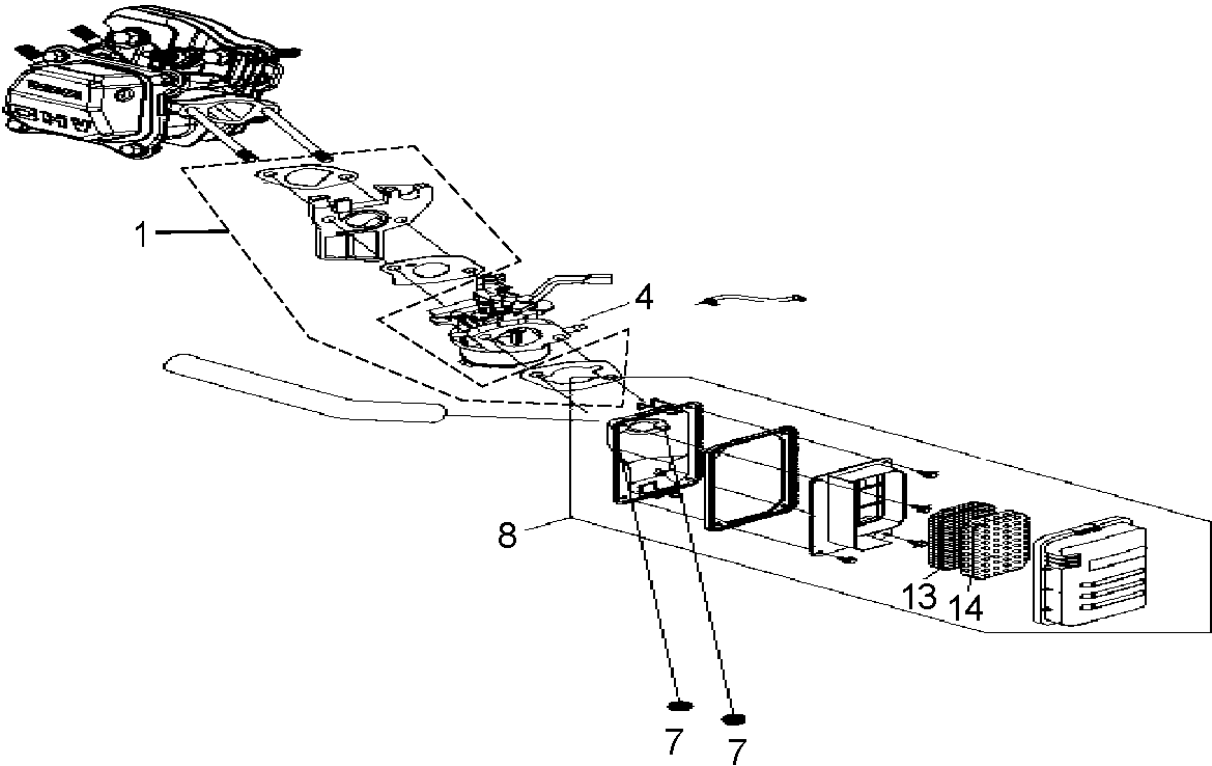

## FUEL TANK

G2500P, 2018-08

Ref	Part No	Description	Remark	QTY KIT
5	596 60 29-01	SWITCH		1
6	596 60 31-01	FUEL TANK		1
7	596 57 65-01	FUEL CAP		1

CYLINDER

G2500P, 2018-08

Ref	Part No	Description	Remark	QTY KIT
1	596 70 11-01	CYLINDER HEAD KIT		1
3	589 85 55-01	GASKET		1
9	596 60 38-01	CYLINDER HEAD		1
5	590 37 83-01	SPARK PLUG		1

INLET MANIFOLD

G2500P, 2018-08

Ref	Part No	Description	Remark	QTY KIT
1	596 70 16-01	INLET		1
4	596 57 67-01	CARBURETTOR		1
7	588 00 70-01	NUT		2
8	596 57 60-01	AIR FILTER		1
13	596 57 63-01	AIR FILTER		1
14	596 57 64-01	AIR FILTER		1