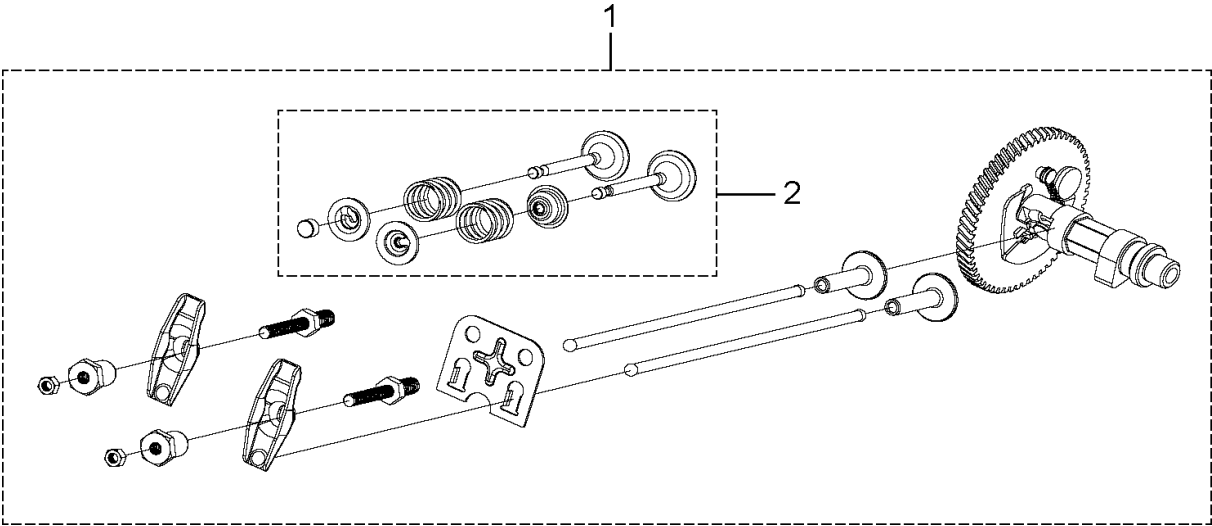

INLET MANIFOLD

G2500P, 2018-08

Ref	Part No	Description	Remark	QTY KIT
1	596 70 16-01	INLET		1
4	596 57 67-01	CARBURETTOR		1
7	588 00 70-01	NUT		2
8	596 57 60-01	AIR FILTER		1
13	596 57 63-01	AIR FILTER		1
14	596 57 64-01	AIR FILTER		1

Ref	Part No	Description	Remark	QTY KIT
1	596 60 54-01	STARTER ASSY		1
4	596 60 60-01	STARTER ASSY		1
5	588 00 60-01	WASHER		3

1

THROTTLE CONTROLS

G2500P, 2018-08

Ref	Part No	Description	Remark	QTY KIT
1	596 70 24-01	THROTTLE CONTROL ASSY		1