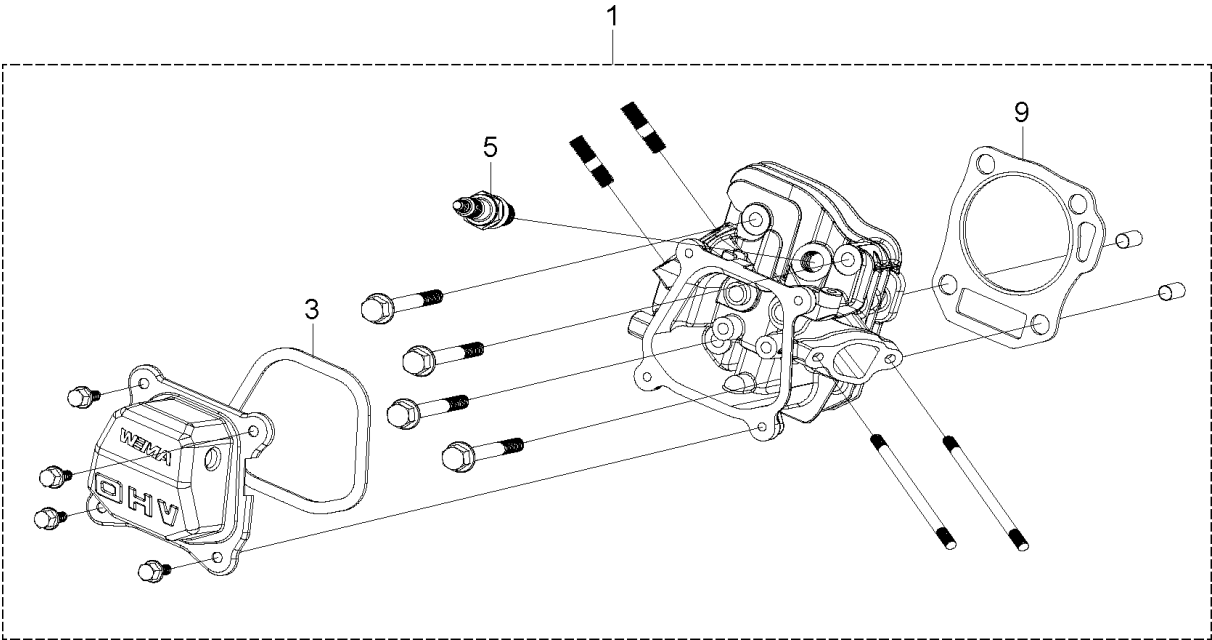

CRANKCASE COVER

G2500P, 2018-08

Ref	Part No	Description	Remark	QTY KIT
1	596 69 97-01	COVER ASSY		1
2	596 60 24-01	DIPSTICK		1
6	596 60 44-01	SEAL		1
8	588 00 27-01	GASKET		1

CRANKSHAFT

G2500P, 2018-08

Ref	Part No	Description	Remark	QTY KIT
1	596 60 18-01	CRANKSHAFT ASSY		1
2	596 70 00-01	PISTON ASSY		1
3	588 00 30-01	WOODRUFF KEY		1

FLYWHEEL

G2500P, 2018-08

Ref	Part No	Description	Remark	QTY KIT
1	596 60 41-01	IGNITION MODULE ASSY		1
2	596 70 04-01	FLYWHEEL ASSY		1

Ref	Part No	Description	Remark	QTY KIT
1	596 70 07-01	FRAME		1

## FUEL TANK

G2500P, 2018-08

Ref	Part No	Description	Remark	QTY KIT
5	596 60 29-01	SWITCH		1
6	596 60 31-01	FUEL TANK		1
7	596 57 65-01	FUEL CAP		1

CYLINDER

G2500P, 2018-08

Ref	Part No	Description	Remark	QTY KIT
1	596 70 11-01	CYLINDER HEAD KIT		1
3	589 85 55-01	GASKET		1
9	596 60 38-01	CYLINDER HEAD		1
5	590 37 83-01	SPARK PLUG		1

INLET MANIFOLD

G2500P, 2018-08

Ref	Part No	Description	Remark	QTY KIT
1	596 70 16-01	INLET		1
4	596 57 67-01	CARBURETTOR		1
7	588 00 70-01	NUT		2
8	596 57 60-01	AIR FILTER		1
13	596 57 63-01	AIR FILTER		1
14	596 57 64-01	AIR FILTER		1