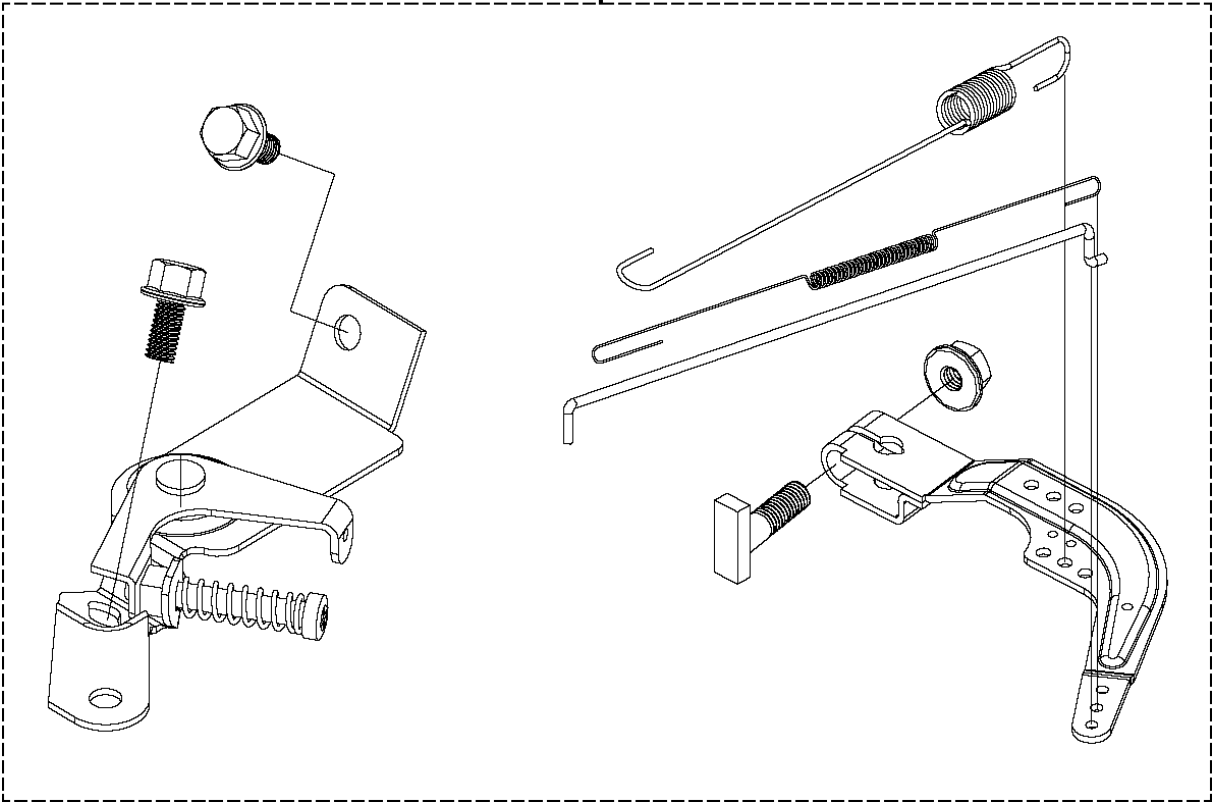

STARTER

G2500P, 2018-08

Ref	Part No	Description	Remark	QTY KIT
1	596 60 54-01	STARTER ASSY		1
4	596 60 60-01	STARTER ASSY		1
5	588 00 60-01	WASHER		3

1