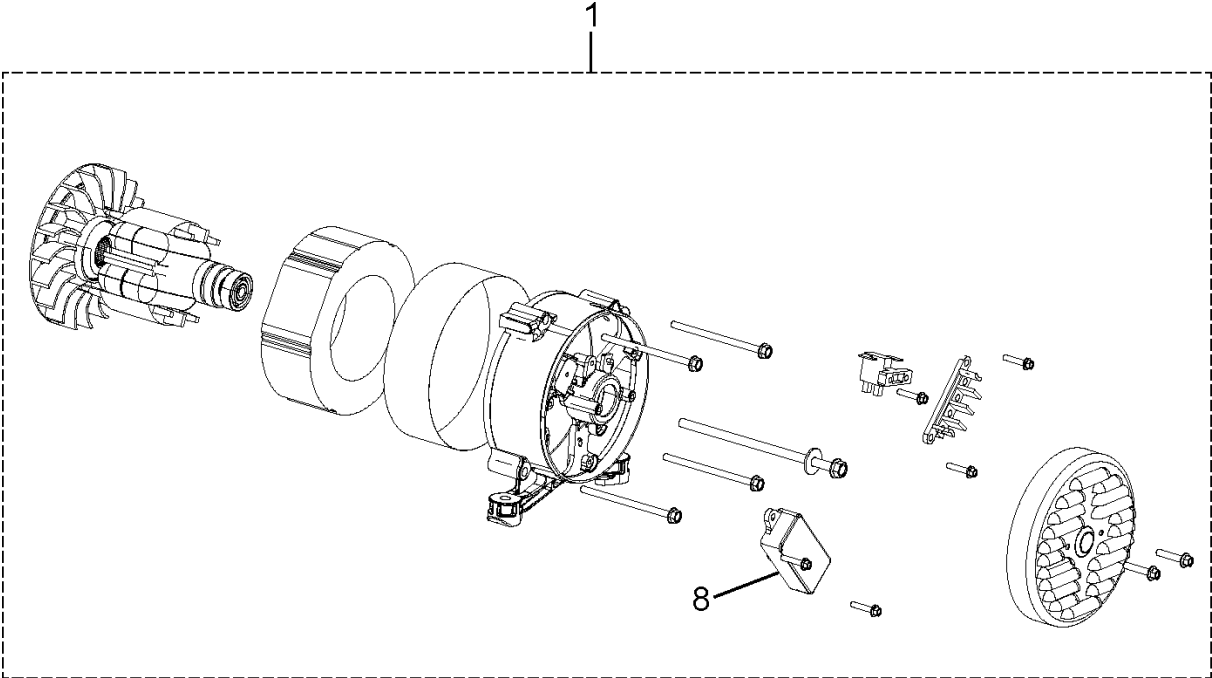

## ALTERNATOR

G2500P, 2018-08

Ref	Part No	Description	Remark	QTY KIT
1	596 69 90-01	ALTERNATOR		1
8	596 60 63-01	REGULATOR		1

CRANKCASE

G2500P, 2018-08

Ref	Part No	Description	Remark	QTY KIT
1	596 69 94-01	CRANKCASE ASSY		1
6	596 60 47-01	SENSOR		1
11	596 60 44-01	SEAL		1

CRANKCASE COVER

G2500P, 2018-08

Ref	Part No	Description	Remark	QTY KIT
1	596 69 97-01	COVER ASSY		1
2	596 60 24-01	DIPSTICK		1
6	596 60 44-01	SEAL		1
8	588 00 27-01	GASKET		1

CRANKSHAFT

G2500P, 2018-08

Ref	Part No	Description	Remark	QTY KIT
1	596 60 18-01	CRANKSHAFT ASSY		1
2	596 70 00-01	PISTON ASSY		1
3	588 00 30-01	WOODRUFF KEY		1

## FUEL TANK

G2500P, 2018-08

Ref	Part No	Description	Remark	QTY KIT
5	596 60 29-01	SWITCH		1
6	596 60 31-01	FUEL TANK		1
7	596 57 65-01	FUEL CAP		1

CYLINDER

G2500P, 2018-08

Ref	Part No	Description	Remark	QTY KIT
1	596 70 11-01	CYLINDER HEAD KIT		1
3	589 85 55-01	GASKET		1
9	596 60 38-01	CYLINDER HEAD		1
5	590 37 83-01	SPARK PLUG		1

INLET MANIFOLD

G2500P, 2018-08

Ref	Part No	Description	Remark	QTY KIT
1	596 70 16-01	INLET		1
4	596 57 67-01	CARBURETTOR		1
7	588 00 70-01	NUT		2
8	596 57 60-01	AIR FILTER		1
13	596 57 63-01	AIR FILTER		1
14	596 57 64-01	AIR FILTER		1