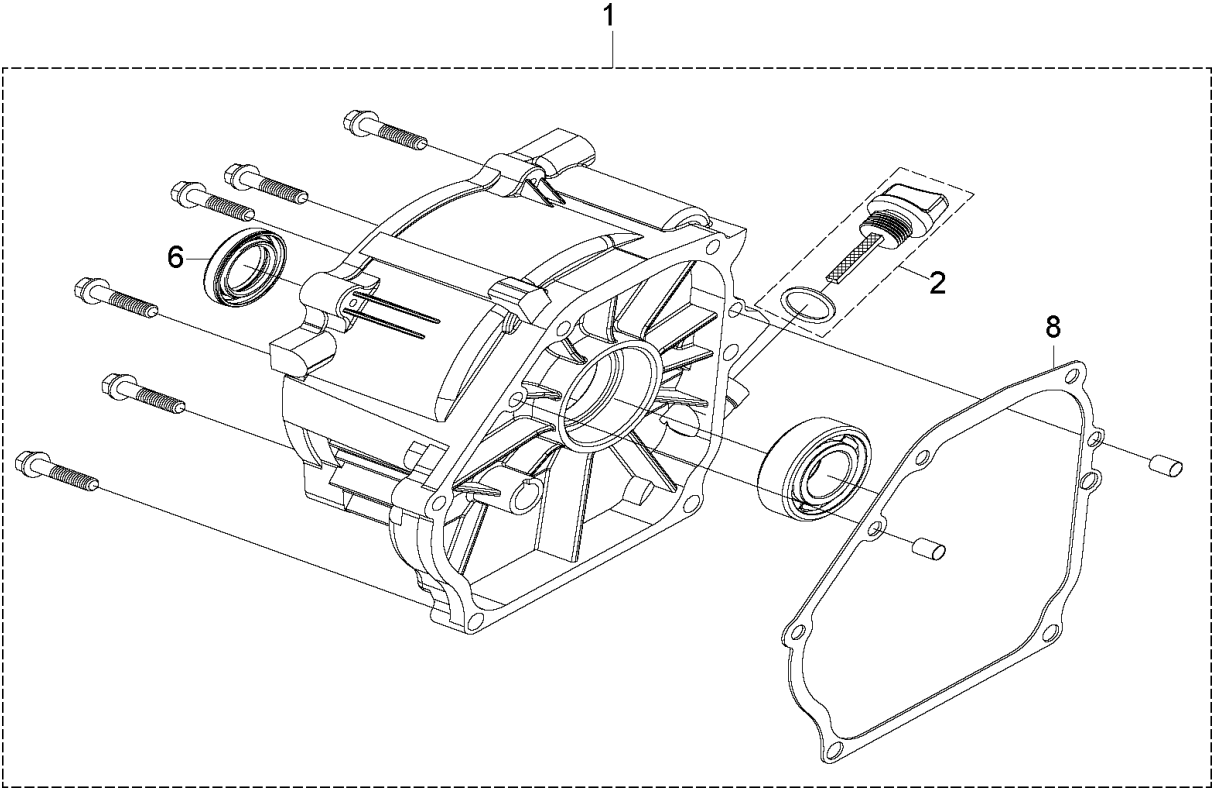

## ALTERNATOR

G2500P, 2018-08

Ref	Part No	Description	Remark	QTY KIT
1	596 69 90-01	ALTERNATOR		1
8	596 60 63-01	REGULATOR		1

CRANKCASE

G2500P, 2018-08

Ref	Part No	Description	Remark	QTY KIT
1	596 69 94-01	CRANKCASE ASSY		1
6	596 60 47-01	SENSOR		1
11	596 60 44-01	SEAL		1

CRANKCASE COVER

G2500P, 2018-08

Ref	Part No	Description	Remark	QTY KIT
1	596 69 97-01	COVER ASSY		1
2	596 60 24-01	DIPSTICK		1
6	596 60 44-01	SEAL		1
8	588 00 27-01	GASKET		1

CRANKSHAFT

G2500P, 2018-08

Ref	Part No	Description	Remark	QTY KIT
1	596 60 18-01	CRANKSHAFT ASSY		1
2	596 70 00-01	PISTON ASSY		1
3	588 00 30-01	WOODRUFF KEY		1

## FUEL TANK

G2500P, 2018-08

Ref	Part No	Description	Remark	QTY KIT
5	596 60 29-01	SWITCH		1
6	596 60 31-01	FUEL TANK		1
7	596 57 65-01	FUEL CAP		1

CYLINDER

G2500P, 2018-08

Ref	Part No	Description	Remark	QTY KIT
1	596 70 11-01	CYLINDER HEAD KIT		1
3	589 85 55-01	GASKET		1
9	596 60 38-01	CYLINDER HEAD		1
5	590 37 83-01	SPARK PLUG		1

INLET MANIFOLD

G2500P, 2018-08

Ref	Part No	Description	Remark	QTY KIT
1	596 70 16-01	INLET		1
4	596 57 67-01	CARBURETTOR		1
7	588 00 70-01	NUT		2
8	596 57 60-01	AIR FILTER		1
13	596 57 63-01	AIR FILTER		1
14	596 57 64-01	AIR FILTER		1