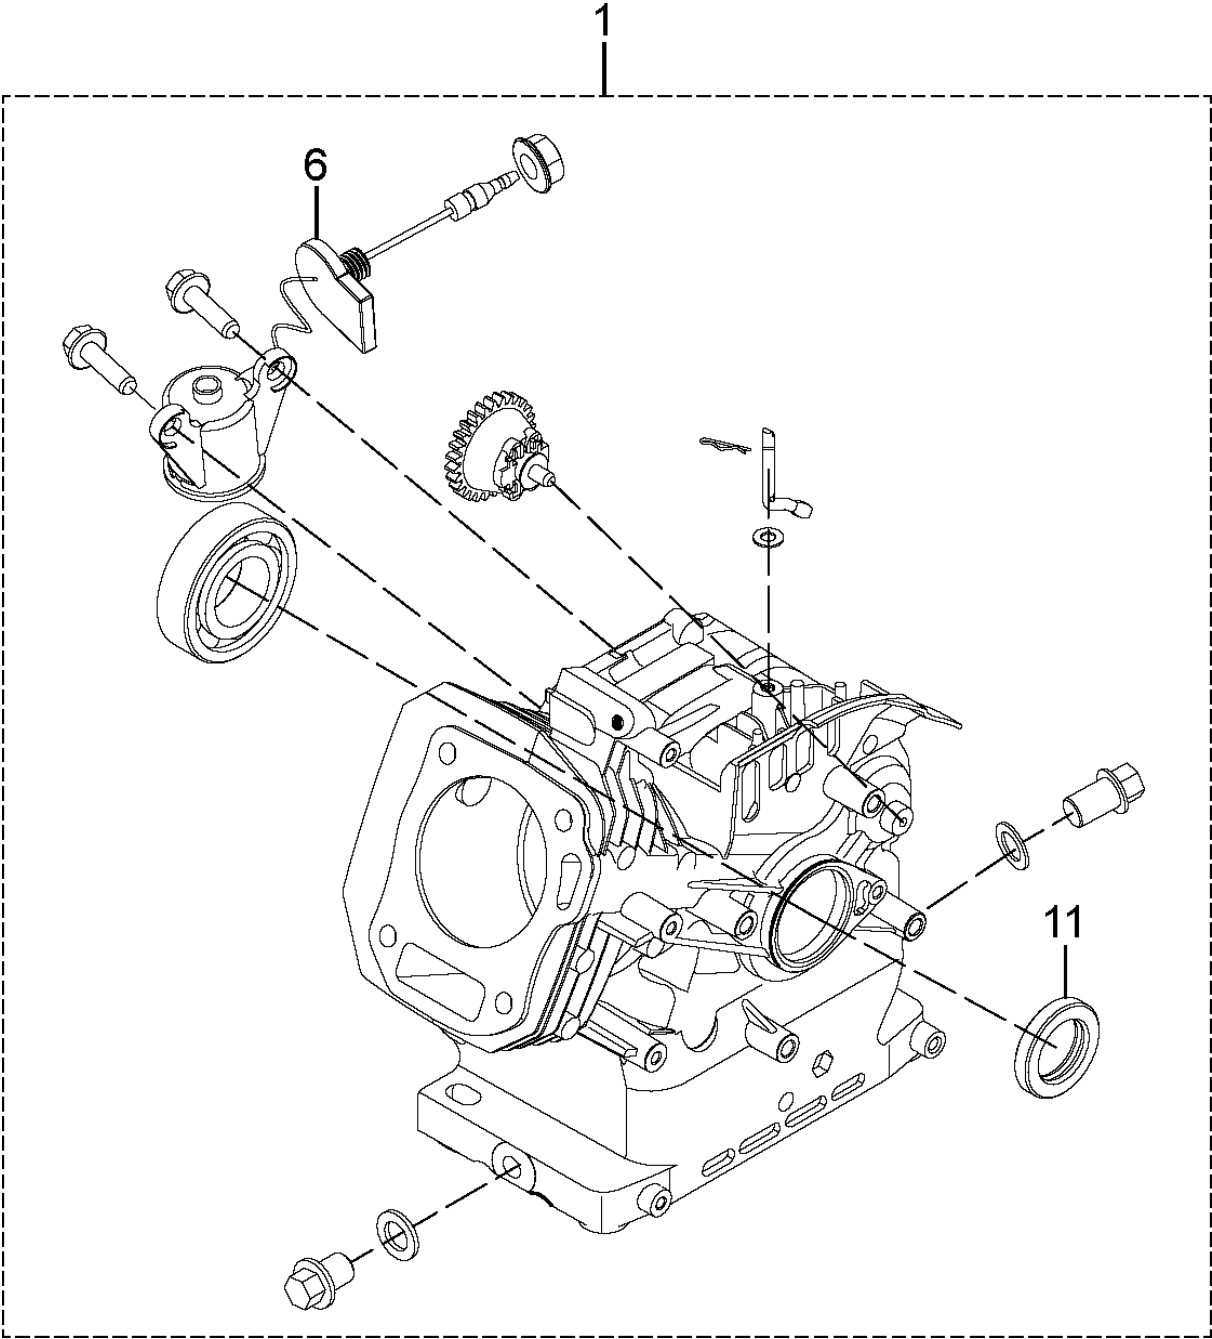

## ALTERNATOR

G2500P, 2018-08

Ref	Part No	Description	Remark	QTY KIT
1	596 69 90-01	ALTERNATOR		1
8	596 60 63-01	REGULATOR		1

CRANKCASE

G2500P, 2018-08

Ref	Part No	Description	Remark	QTY KIT
1	596 69 94-01	CRANKCASE ASSY		1
6	596 60 47-01	SENSOR		1
11	596 60 44-01	SEAL		1

CRANKCASE COVER

G2500P, 2018-08

Ref	Part No	Description	Remark	QTY KIT
1	596 69 97-01	COVER ASSY		1
2	596 60 24-01	DIPSTICK		1
6	596 60 44-01	SEAL		1
8	588 00 27-01	GASKET		1

CRANKSHAFT

G2500P, 2018-08

Ref	Part No	Description	Remark	QTY KIT
1	596 60 18-01	CRANKSHAFT ASSY		1
2	596 70 00-01	PISTON ASSY		1
3	588 00 30-01	WOODRUFF KEY		1

## FUEL TANK

G2500P, 2018-08

Ref	Part No	Description	Remark	QTY KIT
5	596 60 29-01	SWITCH		1
6	596 60 31-01	FUEL TANK		1
7	596 57 65-01	FUEL CAP		1

CYLINDER

G2500P, 2018-08

Ref	Part No	Description	Remark	QTY KIT
1	596 70 11-01	CYLINDER HEAD KIT		1
3	589 85 55-01	GASKET		1
9	596 60 38-01	CYLINDER HEAD		1
5	590 37 83-01	SPARK PLUG		1

INLET MANIFOLD

G2500P, 2018-08

Ref	Part No	Description	Remark	QTY KIT
1	596 70 16-01	INLET		1
4	596 57 67-01	CARBURETTOR		1
7	588 00 70-01	NUT		2
8	596 57 60-01	AIR FILTER		1
13	596 57 63-01	AIR FILTER		1
14	596 57 64-01	AIR FILTER		1